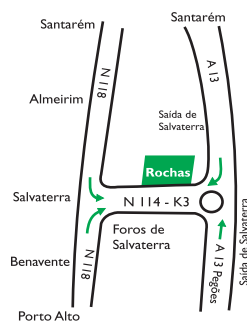

Geral: 263 505 503
Peças: 962 193 917
Tims.: 962 193 920 - 964 877 768
rochasabate@hotmail.com

Siga-nos
www.facebook.com/procarropecas

PROCARRO
PEÇAS USADAS

2 espaços, a mesma qualidade!

Rua São Cristóvão, 1407 Rio Mau
4480-430 Vila do Conde